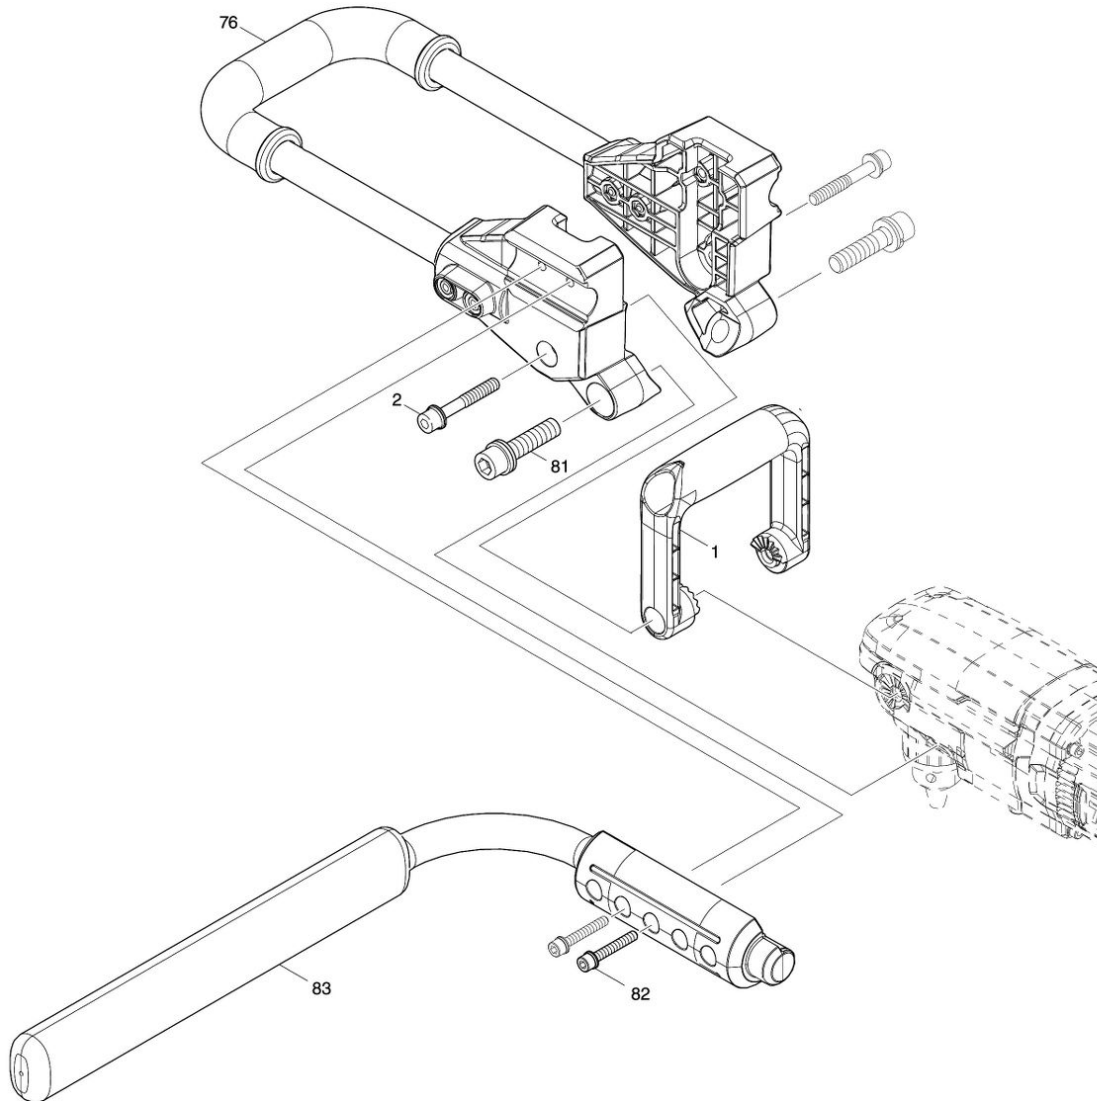

6/7/2021

MAKITA SERVICE INFORMATION

Model No.DG001G CORDLESS EARTH AUGER

Nr.	Part nr.	Name
001	458431-1	Handgreep
002	922453-2	Inbusbout M8X30
003	458430-3	Bovendeksel DDA460
004	266026-4	Tapschroef M4X12Mm Ck A
005	911225-0	Schroef 5X16 JR3051T P
006	140A21-7	Tandwielhuisdeksel Dda460D
007	213709-7	O-Ring 63 Da4031
008	252267-8	Zeskantmoer M16x22 DDA460
009	253771-0	Sluistring 16 *
010	254032-1	Inlegspie 5
011	227416-6	Tandwiel 40 DA001G P
012	213507-9	O-Ring 40
013	257440-5	Bus 17 DDA460
014	211278-2	Kogellager 6203
015	327106-2	As DDA460
016	285842-5	Lager Borgring 36-43 Da3010/11
017	763250-5	Boorkop tandkrans S13 1,0-13,0mm
018	251463-5	Schroef LI M6x22 boork DDA460
019	141D39-9	Tandwielhuis DA001G
020	265695-8	Inbusbout M5x30mm DDA460 P
020-1	265D08-7	Inbusbout M5x30mm DDA460 P
024	216022-2	Stalen Kogel 7.0 Hr2400
026	213755-0	O-Ring 75
027	253411-0	Sluistring 6
028	140A23-3	Tandwiel 13C DA001G P
029	211228-7	Kogellager 6202Llb A
030	962153-2	Borgring R-35 A
031	140A13-6	Tandwieldrager A DDA460
032	226176-7	Tandwiel 13 DDA460
033	226177-5	Intern tandwiel 40 DDA460
034	223188-1	Nokkenschijf DDA460
035	347365-2	Sluistring 65 DDA460
036	127809-6	Tandwielkast DA001G
037	226175-9	Tandwiel 14 DDA460
038	310876-0	Koppelring DDA460
039	253215-0	Sluistring 8X14X0,5 Mm
040	347366-0	Schakelplaat DDA460
041	231657-8	Trekveer 6 Da4031
042	265628-3	Kruiskopschroef M5 DDA460
043	140A14-4	Tandwieldrager B compleet
044	226174-1	Intern tandwiel 71 DDA460
045	140A12-8	Tandwiel 29 compleet DDA460
046	253412-8	Sluistring 15
047	213755-0	O-Ring 75
048	140A20-9	Motorsteun DDA460
049	213406-5	O-Ring 30