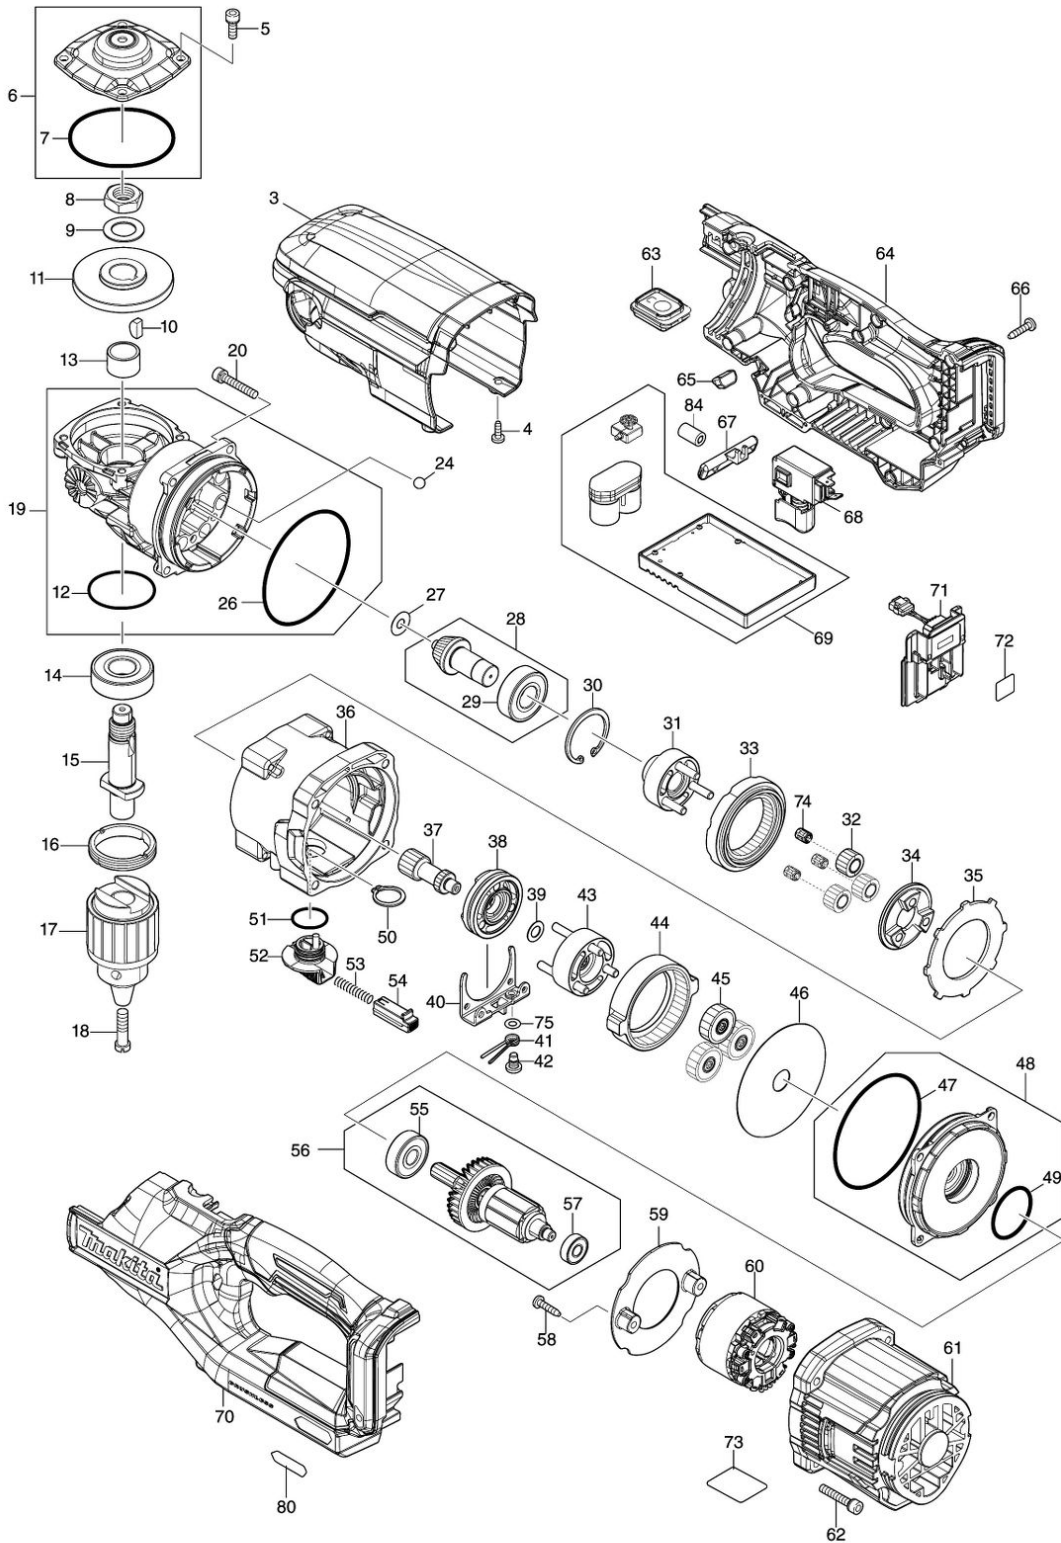

Model No.DG001G CORDLESS EARTH AUGER

Nr.	Part nr.	Name
001	458431-1	Handgreep
002	922453-2	Inbusbout M8X30
003	458430-3	Bovendeksel DDA460
004	266026-4	Tapschroef M4X12Mm Ck A
005	911225-0	Schroef 5X16 JR3051T P
006	140A21-7	Tandwielhuisdeksel Dda460D
007	213709-7	O-Ring 63 Da4031
008	252267-8	Zeskantmoer M16x22 DDA460
009	253771-0	Sluistring 16 *
010	254032-1	Inlegspie 5
011	227416-6	Tandwiel 40 DA001G P
012	213507-9	O-Ring 40
013	257440-5	Bus 17 DDA460
014	211278-2	Kogellager 6203
015	327106-2	As DDA460
016	285842-5	Lager Borgring 36-43 Da3010/11
017	763250-5	Boorkop tandkrans S13 1,0-13,0mm
018	251463-5	Schroef LI M6x22 boork DDA460
019	141D39-9	Tandwielhuis DA001G
020	265695-8	Inbusbout M5x30mm DDA460 P
020-1	265D08-7	Inbusbout M5x30mm DDA460 P
024	216022-2	Stalen Kogel 7.0 Hr2400
026	213755-0	O-Ring 75
027	253411-0	Sluistring 6
028	140A23-3	Tandwiel 13C DA001G P
029	211228-7	Kogellager 6202Llb A
030	962153-2	Borgring R-35 A
031	140A13-6	Tandwieldrager A DDA460
032	226176-7	Tandwiel 13 DDA460
033	226177-5	Intern tandwiel 40 DDA460
034	223188-1	Nokkenschijf DDA460
035	347365-2	Sluistring 65 DDA460
036	127809-6	Tandwielkast DA001G
037	226175-9	Tandwiel 14 DDA460
038	310876-0	Koppelring DDA460
039	253215-0	Sluistring 8X14X0,5 Mm
040	347366-0	Schakelplaat DDA460
041	231657-8	Trekveer 6 Da4031
042	265628-3	Kruiskopschroef M5 DDA460
043	140A14-4	Tandwieldrager B compleet
044	226174-1	Intern tandwiel 71 DDA460
045	140A12-8	Tandwiel 29 compleet DDA460
046	253412-8	Sluistring 15
047	213755-0	O-Ring 75
048	140A20-9	Motorsteun DDA460
049	213406-5	O-Ring 30